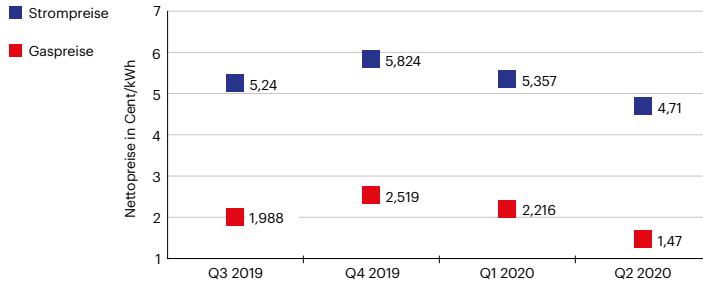

MIT SWITCH LANGFRISTIG GUT BERATEN!

ENERGIEPREISE DER LETZTEN 4 QUARTALE

Stromkennzeichnung – Gesamtlieferung **Switch**

gemäß § 42 Energiewirtschaftsgesetz vom 7. Juli 2005, geändert 2018; Datenbasis: Kalenderjahr 2018.

- **55,6%** Erneuerbare Energien, finanziert aus der EEG-Umlage
- **16,4%** Sonstige erneuerbare Energien
- **28,0%** Erdgas

Umweltauswirkungen: CO₂-Emissionen: 123 g/kWh, Radioaktiver Abfall: 0,0000 g/kWh

switch

switch EnergievertriebsgesmbH

Huttropstraße 60, 45138 Essen

T 0201 5232 7868

info@switch-energie.de

Regionaler Repräsentant